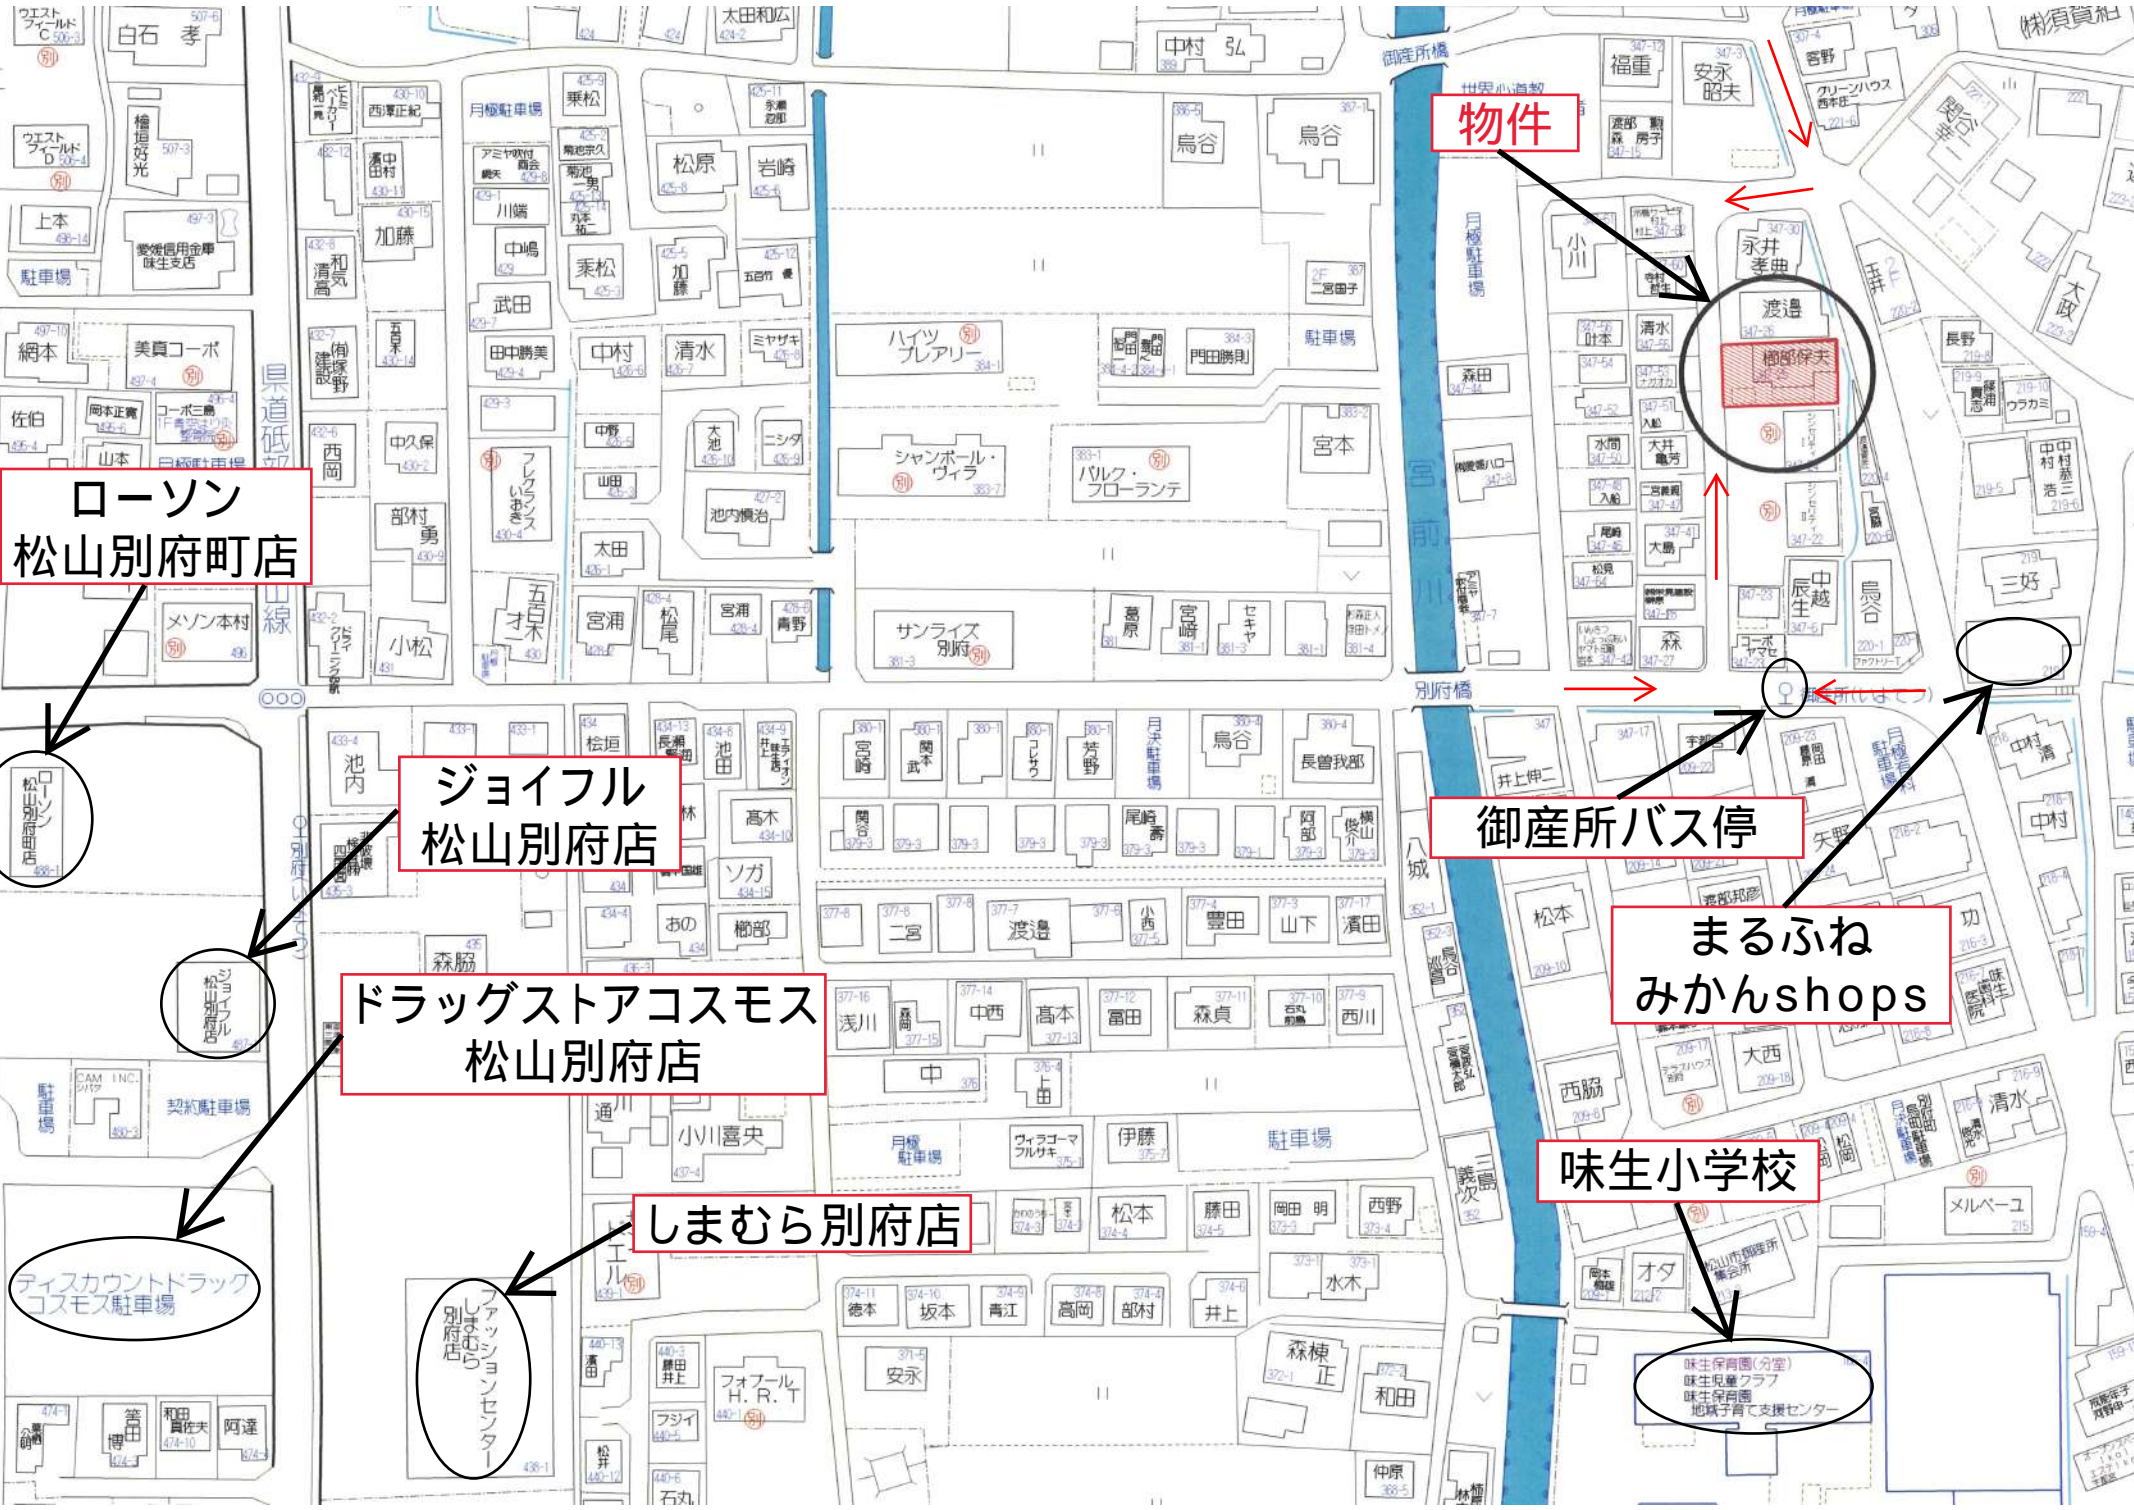

基準点網図

引照点・境界点表			
器械点 JA2		後視点 TA2	
X座標	94162.103	X座標	94149.000
Y座標	-71716.747	Y座標	-71715.984
方向角	176° 40' 03"	距離	13.125
境界点	観測角	距離	
Q6	270° 46' 16"	20.832	
Q12	274° 32' 45"	20.968	
Q8	281° 34' 30"	21.316	
Q9	286° 30' 41"	21.733	
Q10	293° 04' 32"	22.717	
KA1	298° 03' 41"	23.725	
Q4	358° 06' 48"	10.300	
Q5	212° 51' 11"	0.728	

基準点座標一覧表

点名	図根点種別	標識	X座標	Y座標
10C60	街区多角点	金属標	94272.439	-71723.588
10C61	街区多角点	金属標	94101.105	-71671.766
10D02	街区多角点	金属標	94104.476	-71779.494
10D74	街区多角点	金属標	93992.388	-71762.438
12615G8	既設4級登記基準点	金属錕	94219.587	-71706.622
21811G21	既設4級登記基準点	金属錕	94100.404	-71692.821
21811G22	新設4級登記基準点	金属錕	94100.102	-71718.956
21811G23	新設4級登記基準点	金属錕	94127.874	-71693.419
21811G24	新設4級登記基準点	金属錕	94164.864	-71694.748
21811G25	新設4級登記基準点	金属錕	94125.350	-71714.641
TA2	新設引照点	金属錕	94149.000	-71715.984
JA2	新設引照点	金属錕	94162.103	-71716.747

(世界測地 IV系/測量年月日 令和6年9月25日)

Q6~KA1、Q4~Q5.....6松(都生)第1113号令和6年9月25日確認済み

作成者	松山市来住町603番地2 土地家屋調査士 栗山純造 (令和6年9月25日作成)	申請人		縮尺	1/250
-----	---	-----	--	----	-------

物件

ローソン
松山別府町店

ジョイフル
松山別府店

ドラッグストアコスモス
松山別府店

しまむら別府店

御産所バス停

まるふね
みかんshops

味生小学校

味生保育園(分室)
味生児童クラブ
味生保育園
地味子育て支援センター

《～フレンスタウン別府の充実した周辺環境～》

※()内の距離は徒歩距離です。

- ◆保育園、幼稚園：味生保育園（520m）、三葉幼稚園（1,150m）、こどものくに幼稚園（1,200m）
- ◆小学校：味生小学校（230m） ◆中学校：津田中学校（1,510m）
- ◆交通：伊予鉄道高浜線「山西」駅（1,030m）、伊予鉄バス「御産所」バス停（80m）
- ◆コンビニ：ローソン松山別府町店（450m）、ファミリーマート松山山西町店（900m）
- ◆スーパー：セブンスター別府店（590m）、フジ北斎院店（710m）、マルナカ清住店（1,170m）
- ◆ドラッグストア：くすりのレディ別府店（420m）、コスモス松山別府店（570m）
- ◆金融機関：伊予銀行味生支店（900m）、愛媛信用金庫三津浜支店（1,720m）、JA松山市味生支所（580m）
※フジ北斎院店に伊予銀行、愛媛銀行、愛媛信用金庫のATMがあります。
- ◆郵便局：松山山西町郵便局（970m） ◆支所：松山市役所味生支所（630m）
- ◆病院：森クリニック内科・血液内科（110m）、味生歯科医院（150m）、済生会松山病院（1,100m）
- ◆その他：ジョイフル松山別府店（420m）、コメダ珈琲店松山山西店（600m）、味生児童館（360m）、松山西警察署味生交番（640m）、しまむら別府店（440m）