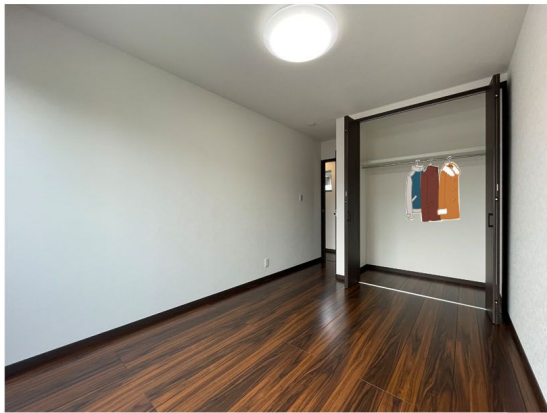

フレンズタウン

西垣生
K様邸
写真集

玄関入って横には
オープンシューズクローク&収納スペース

収納

収納力抜群の洗面化粧台

『きれいな除菌水』で
歯ブラシ・排水口の菌を抑制

浴室乾燥機付きUB

白を基調としたキッチンと背面収納

リビング照明は
ダウンライトですっきり統一

大容量のクローゼット
ですっきり収納

明るく広〜いリビング

備え付けTVボードで
すっきりお掃除らくらく

2階の居室は
南面に整列

広～いベランダ

アクセントクロスで
ホテルライクな空間を演出

すべり出し窓にも
網戸は付いていますよ

階段ライトは2方向から
明るく照らします

どのお部屋にも収納

それぞれのお部屋に
はきだし窓があるから
明るく陽当たり最高

換気もバッチリ

棚付けました