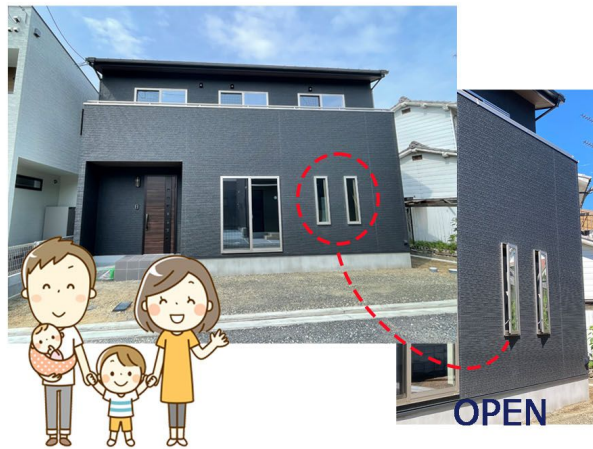

フレンズタウン

西垣生
K様邸
写真集

玄関入って横には
オープンシューズクローク&収納スペース

収納

収納力抜群の洗面化粧台

『きれいな除菌水』で
歯ブラシ・排水口の菌を抑制

浴室乾燥機付きUB

白を基調としたキッチンと背面収納

リビング照明は
ダウンライトですっきり統一

大容量のクローゼット
ですっきり収納

明るく広〜いリビング

備え付けTVボードで
すっきりお掃除らくらく

2階の居室は
南面に整列

広～いベランダ

アクセントクロスで
ホテルライクな空間を演出

すべり出し窓にも
網戸は付いていますよ