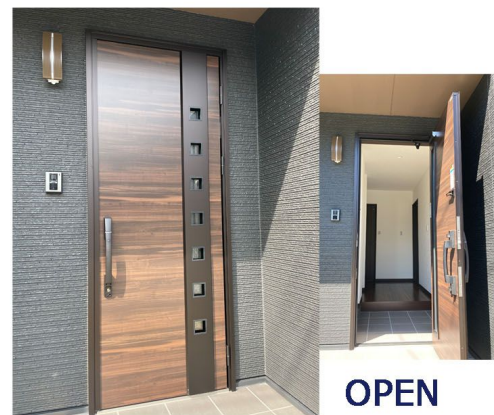

フレンズタウン

西垣生
K様邸
写真集

玄関入って横には
オープンシューズクローク&収納スペース

収納

収納力抜群の洗面化粧台

『きれいな除菌水』で
歯ブラシ・排水口の菌を抑制

浴室乾燥機付きUB

白を基調としたキッチンと背面収納

リビング照明は
ダウンライトですっきり統一

大容量のクローゼット
ですっきり収納

明るく広〜いリビング

備え付けTVボードで
すっきりお掃除らくらく

2階の居室は
南面に整列

広～いベランダ

アクセントクロスで
ホテルライクな空間を演出

すべり出し窓にも
網戸は付いていますよ

階段ライトは2方向から
明るく照らします

どのお部屋にも収納

それぞれのお部屋に
はきだし窓があるから
明るく陽当たり最高

換気もバッチリ

棚付けました