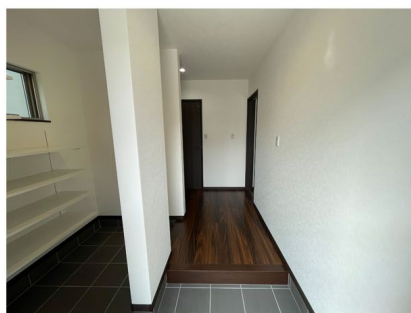

フレンズタウン

西垣生
K様邸
写真集

玄関入って横には
オープンシューズクローク&収納スペース

収納

収納力抜群の洗面化粧台

『きれいな除菌水』で
歯ブラシ・排水口の菌を抑制

浴室乾燥機付きUB

白を基調としたキッチンと背面収納

リビング照明は
ダウンライトですっきり統一

大容量のクローゼット
ですっきり収納

明るく広〜いリビング

備え付けTVボードで
すっきりお掃除らくらく

2階の居室は
南面に整列

広～いベランダ

アクセントクロスで
ホテルライクな空間を演出

すべり出し窓にも
網戸は付いていますよ