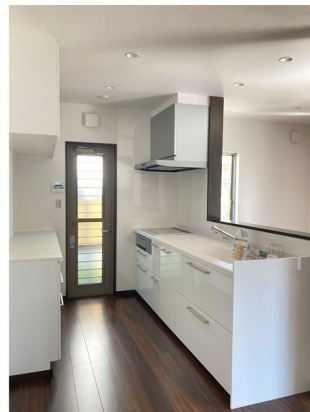

フレンズタウン

西垣生
K様邸
写真集

玄関入って横には
オープンシューズクローク&収納スペース

収納

収納力抜群の洗面化粧台

『きれいな除菌水』で
歯ブラシ・排水口の菌を抑制

浴室乾燥機付きUB

白を基調としたキッチンと背面収納

リビング照明は
ダウンライトですっきり統一

大容量のクローゼット
ですっきり収納

明るく広〜いリビング

備え付けTVボードで
すっきりお掃除らくらく

2階の居室は
南面に整列

広～いベランダ

アクセントクロスで
ホテルライクな空間を演出

すべり出し窓にも
網戸は付いていますよ