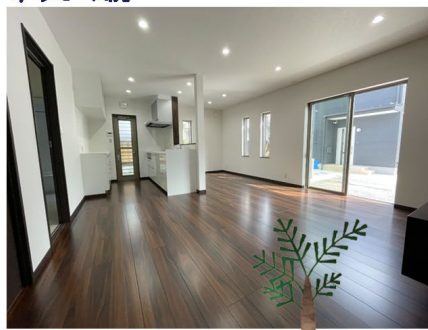

フレンズタウン

西垣生
K様邸
写真集

玄関入って横には
オープンシューズクローク&収納スペース

収納

収納力抜群の洗面化粧台

『きれいな除菌水』で
歯ブラシ・排水口の菌を抑制

浴室乾燥機付きUB

白を基調としたキッチンと背面収納

リビング照明は
ダウンライトですっきり統一

大容量のクローゼット
ですっきり収納

明るく広〜いリビング

備え付けTVボードで
すっきりお掃除らくらく

2階の居室は
南面に整列

広～いベランダ

アクセントクロスで
ホテルライクな空間を演出

すべり出し窓にも
網戸は付いていますよ