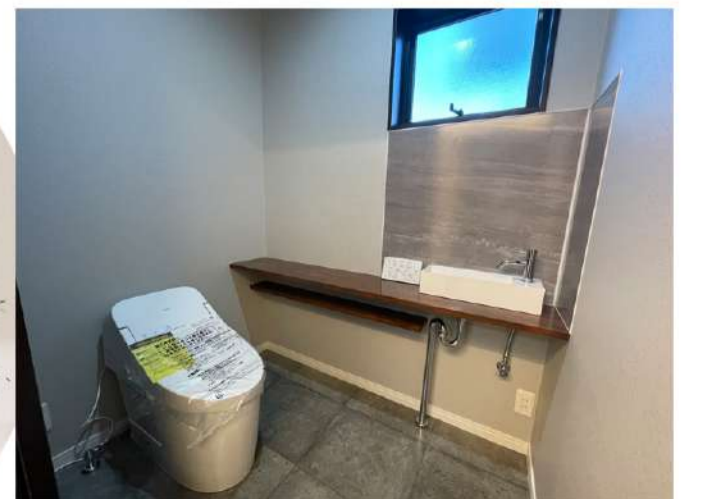

フレンズタウン高山 ホテルライクな平屋

太陽光パネル6.75kw搭載・フラット35s適合・耐震等級3

*Entrance*

*shoe closet*

*Living · Dining · Kitchen*

*washroom & pantry*

*bath & dressing room*

*First restroom*

*The second restroom*