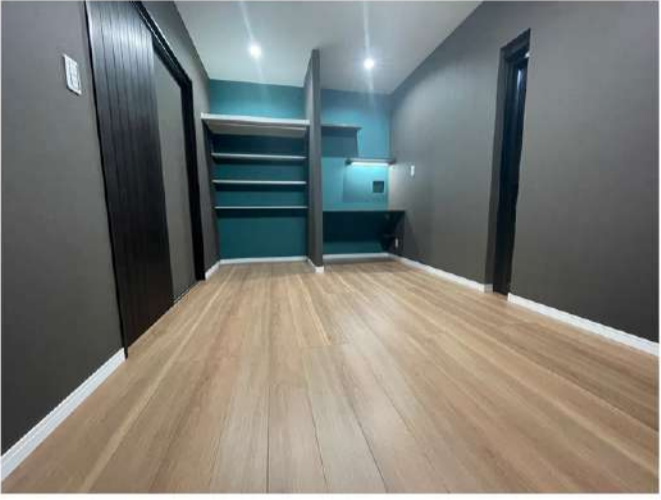

フレンズタウン高山 ホテルライクな平屋

太陽光パネル6.75kw搭載・フラット35s適合・耐震等級3

*Entrance*

*shoe closet*

*Living · Dining · Kitchen*

*washroom & pantry*

*bath & dressing room*

*First restroom*

*The second restroom*