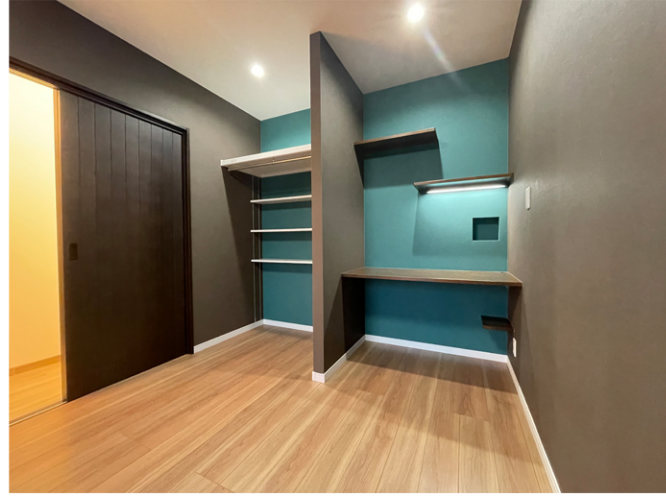

フレンズタウン高山 ホテルライクな平屋

太陽光パネル6.75kw搭載・フラット35s適合・耐震等級3

*Entrance*

*shoe closet*

*Living · Dining · Kitchen*

*washroom & pantry*

*bath & dressing room*

*First restroom*

*The second restroom*