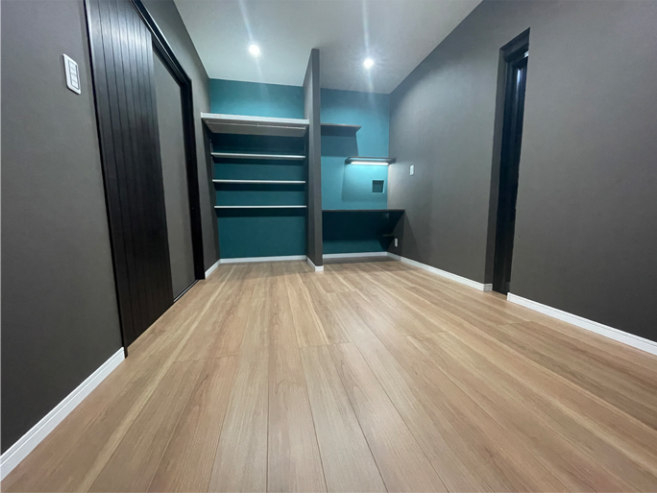

フレンズタウン高山 ホテルライクな平屋

太陽光パネル6.75kw搭載・フラット35s適合・耐震等級3

*Entrance*

*shoe closet*

*Living · Dining · Kitchen*

*washroom & pantry*

*bath & dressing room*

*First restroom*

*The second restroom*