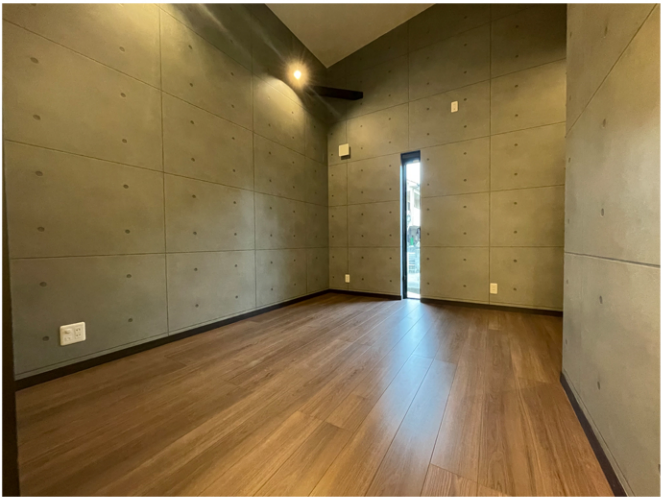

フレンズタウン高山 ホテルライクな平屋

太陽光パネル6.75kw搭載・フラット35s適合・耐震等級3

*Entrance*

*shoe closet*

*Living · Dining · Kitchen*

*washroom & pantry*

*bath & dressing room*

*First restroom*

*The second restroom*