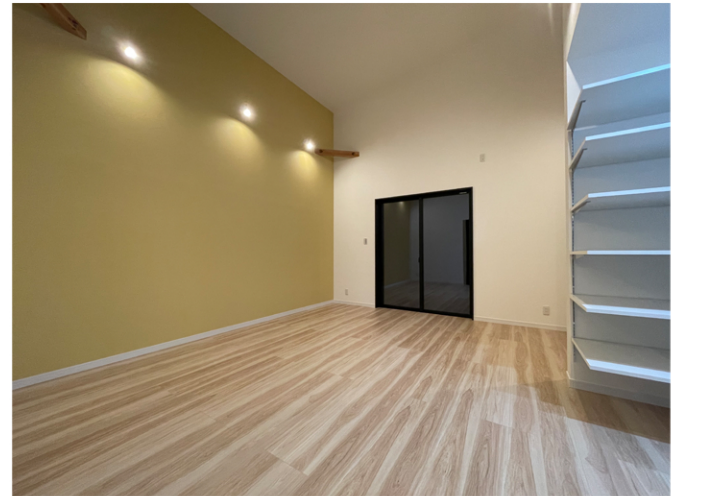

フレンズタウン高山 ホテルライクな平屋

太陽光パネル6.75kw搭載・フラット35s適合・耐震等級3

*Entrance*

*shoe closet*

*Living · Dining · Kitchen*

*washroom & pantry*

*bath & dressing room*

*First restroom*

*The second restroom*