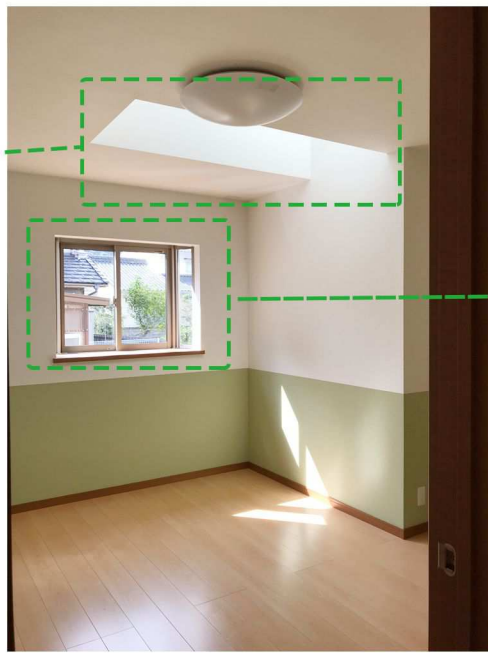

フレンズタウン
砥部
0様邸写真集

南欧の雰囲気をお漂わす
素朴な石調の玄関でお出迎え

壁には
階段状になったニッチで
おしゃべりに

ドアにもこだわり

広々「mama」スペース

OPEN

CLOSE

勝手口

明るい廊下

天窗で
明るさUP

出窓効果で
お部屋が広〜く

リビングへのDoor

畳モダンスタイル
市松敷

ぽかぽか冬はあたたかい

キッチン上には天窗

陽当りもよく明るいリビング

台所にも
勝手口

キッチン下のクロスにはこだわりが

ん？天上にねた