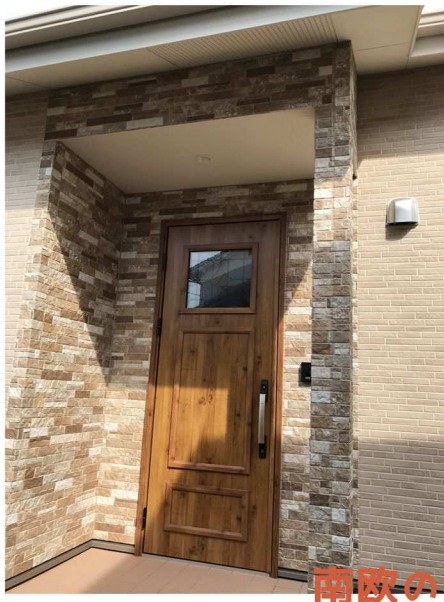

フレンズタウン
砥部
0様邸写真集

南欧の雰囲気をお漂わす
素朴な石調の玄関でお出迎え

壁には
階段状になったニッチで
おしゃべりに

ドアにもこだわり

広々「mama」スペース

OPEN

CLOSE

勝手口

明るい廊下

天窗で
明るさUP

出窓効果で
お部屋が広〜く

リビングへのDoor

畳モダンスタイル
市松敷

ぽかぽか冬はあたたかい

キッチン上には天窗

陽当りもよく明るいリビング