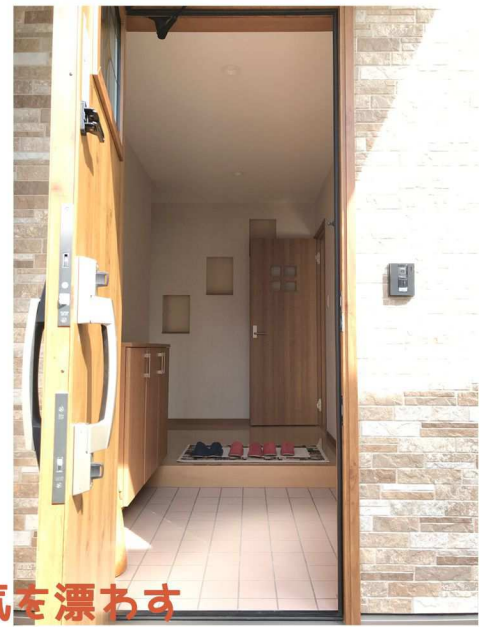

フレンズタウン
砥部
0様邸写真集

南欧の雰囲気をお漂わす
素朴な石調の玄関でお出迎え

壁には
階段状になったニッチで
おしゃべりに

ドアにもこだわり

広々「mama」スペース

OPEN

CLOSE

勝手口

明るい廊下

天窗で
明るさUP

出窓効果で
お部屋が広〜く

リビングへのDoor

畳モダンスタイル
市松敷

ぽかぽか冬はあたたかい

キッチン上には天窗

陽当りもよく明るいリビング

台所にも
勝手口

キッチン下のクロスにはこだわりが

ん？天上にねた