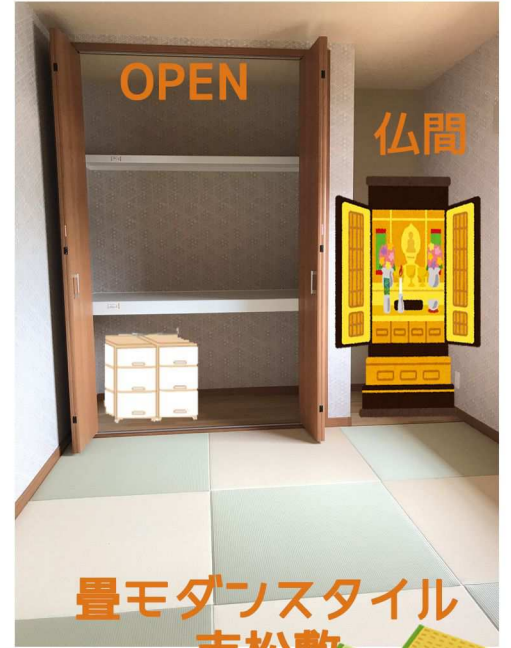

フレンズタウン
砥部
0様邸写真集

南欧の雰囲気をお漂わす
素朴な石調の玄関でお出迎え

壁には
階段状になったニッチで
おしゃべりに

ドアにもこだわり

広々「mama」スペース

OPEN

CLOSE

勝手口

明るい廊下

天窗で
明るさUP

出窓効果で
お部屋が広〜く

リビングへのDoor

畳モダンスタイル
市松敷

ぽかぽか冬はあたたかい

キッチン上には天窗

陽当りもよく明るいリビング

台所にも
勝手口

キッチン下のクロスにはこだわりが

ん？天上にねた