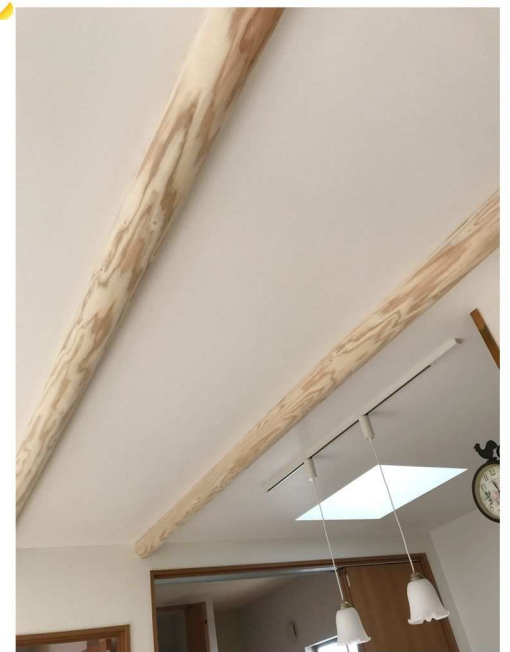

フレンズタウン
砥部
0様邸写真集

南欧の雰囲気をお漂わす
素朴な石調の玄関でお出迎え

壁には
階段状になったニッチで
おしゃべりに

ドアにもこだわり

広々「mama」スペース

OPEN

CLOSE

勝手口

明るい廊下

天窗で
明るさUP

出窓効果で
お部屋が広〜く

リビングへのDoor

畳モダンスタイル
市松敷

ぽかぽか冬はあたたかい

キッチン上には天窗

陽当りもよく明るいリビング