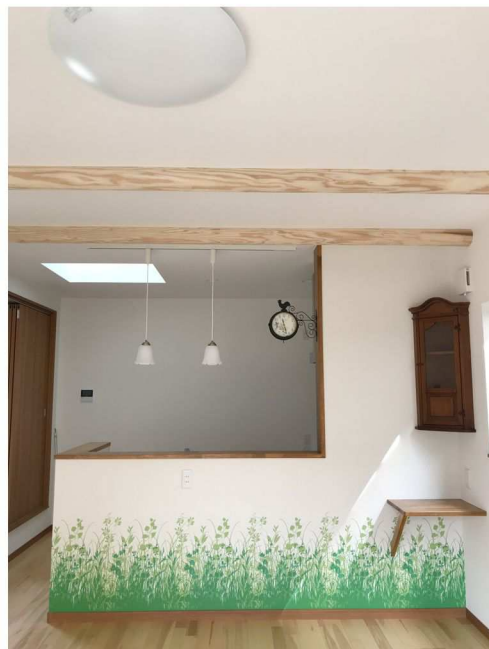

フレンズタウン
砥部
0様邸写真集

南欧の雰囲気をお漂わす
素朴な石調の玄関でお出迎え

壁には
階段状になったニッチで
おしゃべりに

ドアにもこだわり

広々「mama」スペース

OPEN

CLOSE

勝手口

明るい廊下

天窗で
明るさUP

出窓効果で
お部屋が広〜く

リビングへのDoor

畳モダンスタイル
市松敷

ぽかぽか冬はあたたかい

キッチン上には天窗

陽当りもよく明るいリビング

台所にも
勝手口

キッチン下のクロスにはこだわりが

ん？天上にねた