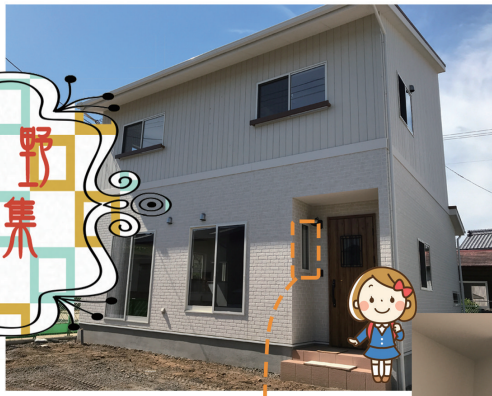

アスタウンディ野 T様邸写真夏集

玄関入ってすぐに収納

おかしな所も収納

おかえり

こんな所にも収納♡

照明がとってもオシャレ

TV背面のクロスに注目

キッチンと同じ
背面収納

隠れた
コンセント

お風呂の床は柔らかくて安心

階段下も有効活用

明るい階段

無垢の木洗面台

タオルが「シュッとシュッと」
と美容室みたい

シックなクロスとおしゃれな照明

2階