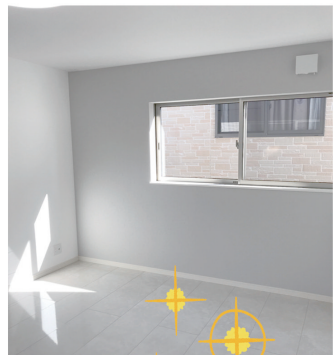

間接照明

ミックス階段

階段下
Close

Open

Chocolate テレビ台

Close

Open

奥行きのある2階トイレ
natural棚

光沢 White

Close

Open

床:White

White テレビ台

Close

Open WCL

三津の花火
ベランダから