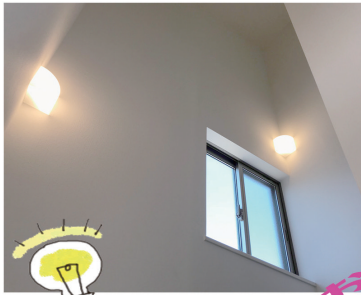

間接照明

ミックス階段

階段下
Close

Open

Chocolate テレビ台

Close

Open

奥行きのある2階トイレ
natural棚