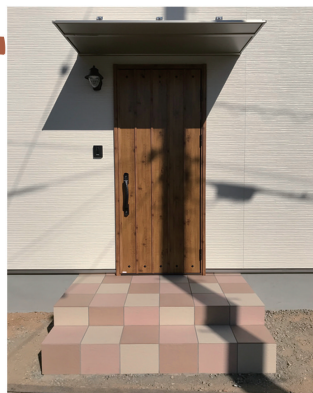

North

South

松田翔太さん・秋元梢さん

OPEN

かなり使うシューズ棚

玄関ポーチ3種類

OPEN

しまいたいシューズCL

Whiteレンガ柄のウォシュレットトイレ

上部横すべり窓

太陽光4.44Kwのダブル
&テレビ台は共用

LDK: chocolate床

Dog to see 窓

White キッチンルーム

chocolate テレビ台

中窓と上部窓で
目線シャットアウト

光沢 White

Close

Open

床:White

White テレビ台

Close

Open WCL

三津の花火
ベランダから