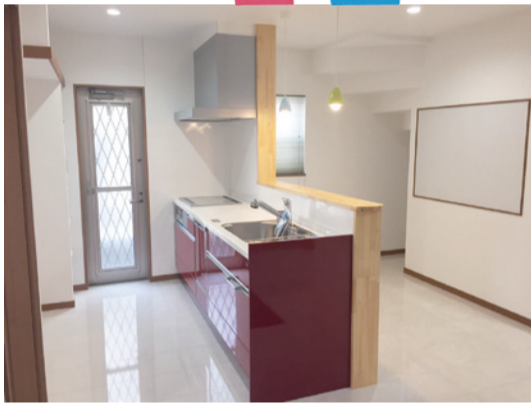

(将来の太陽光パネル設置の為)

フンスタウン福音寺 K様邸写真集

レトロ玄関灯

玄関ホールは
ピアノコ床

Redキッチンとオニックス床

P ドア CL

広ーい洋間ドア

CLOSE

OPEN

横ニッチ 

D CL、ドア

2Fホールから

たくさんの物干し付き