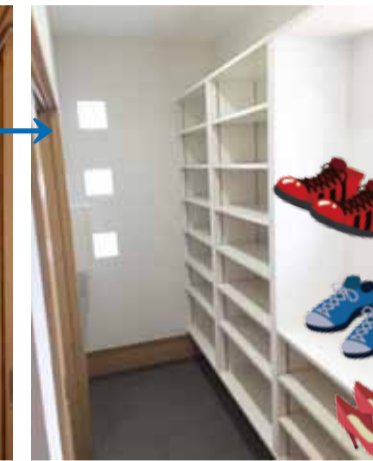

スリッパ収納

シューズもたくさん入ります。