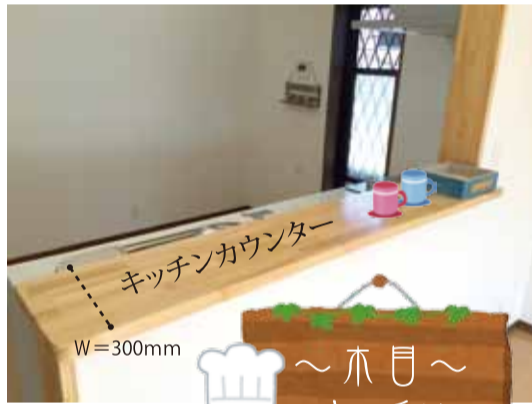

1
フレンズタウン
南斎院
Y様邸写真集

総合料理部門
愛媛県チャンピオン
おめでとうございます。

ビシッ!!

と玄関

ポーチのタイルも
オシャレに貼り分け

玄関からすぐに

掘りごたつでまったり...

南面LDKは
パノラマビューの大きな窓