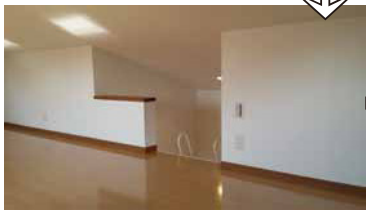

# フレンズタウン小坂 K様邸写真集

ヘラタ  
木目張り

ウッド調玄関ドア  
と  
チャコールタイル

南面の  
東西に広いLDK。

パソコンデスクだ! 😲

円形照明  
と  
ダブルライト

〜キッチン収納〜

奥様の希望で扉がどちらにも動きます。

もちろん、コンセント付きです。

2階のホールから

ロフトに上がると...

ロフト

3.75畳あります。屋根付きですので、雨の日も安心です。

亨彰選手 #6

私の部屋です。横滑り窓がたくさんあり、明るいです。

天井の高さが140cmしかありませんので、中腰でゴロ捕球の練習が出来、下半身の強化にもなります。10.5畳と広いので、スライディングの練習にもなります。

10.5畳の部屋を練習場にする

カメラでんぶったのう〜

テニスでんぶせたのう〜

野球人の直交不動

佑輔さんは松山ボーイズ小学部のコーチです。

〜奥様のこだわりはキッチン収納〜

まっすんの撮影 (H26.9.1)

良い家が建ちました