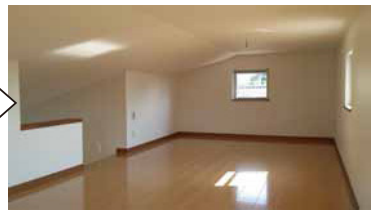

もちろん、コンセント付きです。

2階のホールから

ロフトに上がると...

ロフト

3.75畳あります。屋根付きですので、雨の日も安心です。

亨彰選手 #6

私の部屋です。横滑り窓がたくさんあり、明るいです。

天井の高さが140cmしかありませんので、中腰でゴロ捕球の練習が出来、下半身の強化にもなります。10.5畳と広いので、スライディングの練習にもなります。

10.5畳の部屋を練習場にする

カメラでんぶったのう〜

テニスでんぶせたのう〜

野球人の直交不動

佑輔さんは松山ボーイズ小学部のコーチです。

〜奥様のこだわりはキッチン収納〜

まっすんの撮影 (H26.9.1)

良い家が建ちました