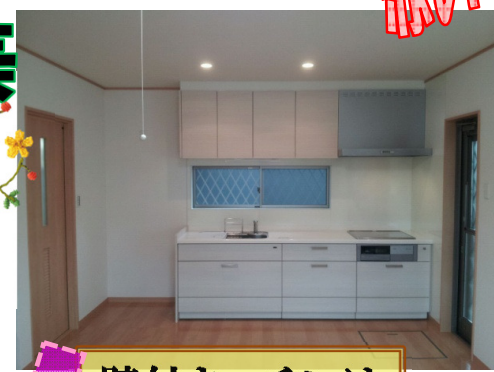

ポット

電子レンジ

炊飯ジャー

水屋はここに造りました

広~トイレの奥には

あんなこわいな~
出来たらしいな~

ドゥ
ドゥ

三津浜の
夏花火が
2階のペランダより

赤い~テラコッタタイル~

朝日がまぶしいぜえ~

横スリットガラス

壁付キッチン
はダイニングが
広~く取れます

上下に分けて
採光が入るぜえ

3帖クローゼットには

左ドア	左OPEN	右クローゼット	右OPEN
120着入ります	120着入ります	120着入ります	120着入ります
左クローゼット	左OPEN	右クローゼット	右OPEN
120着入ります	120着入ります	120着入ります	120着入ります

ほっなんと!!
240着入ります