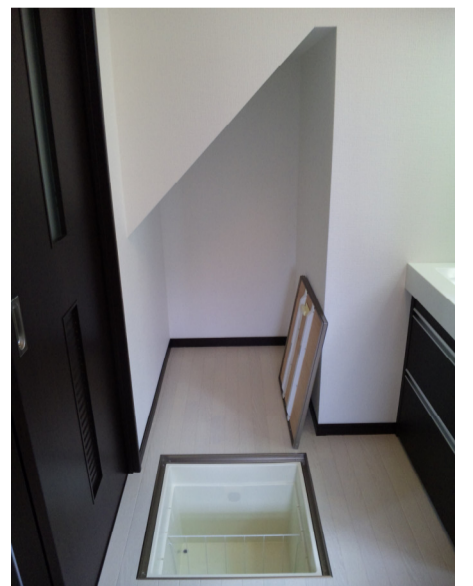

神秘的スタイルにうっとり

電話☎は壁掛けスタイル
テレビチャームもニッチで収まる。

階段下は物入？
いやいや……
冷蔵庫収納！

ゴージャスウ～
洗面引出し

お風呂はあったか～い
♡♡♡ ピュアオレンジ

木目ウengeブラックと
耐水ホワイフロア

いま流行の
収納下収納

トイレットニッチ

フレストタウン清住 M様邸 写真一覧

段違いギャラリーギャラリー♪
ギャラギャラリー♪

★ サイドカウンター
まさに神(紙)がかり

二段構えのカウンター

神棚もお札も
ニッチに貼りつけ

ここにも階段下
収納 がっ…
がっ…
がっ…!!

ご主人様
書斎!

パソコンデスクに
段、段、段
(ダン)(ダン)(ダン)
段、段
(ダン)(ダン)
段、段、段
(ダン)(ダン)(ダン)

ターミネーター風に呼んで下さい。

↑ ↓
収納棚の
違いがわかります～

♪
ミッキーマウス
ミッキーマウス
♪
ミッキミッキ マウス

♡♡♡♡♡♡
お子様のツインルーム
サクラフローアとホワイトドアは可愛い

えっ
入口が左右対称

open

↑ ↓
close

♡♡
ダークブラウン球はほんの～り
甘～い