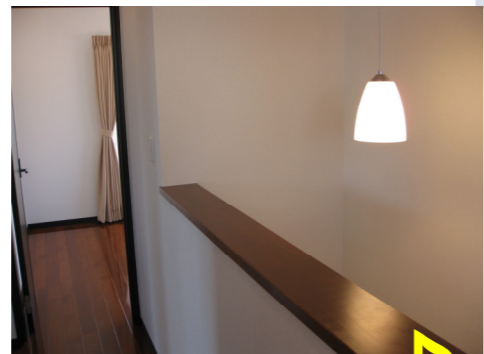

燭は人を表す癒し系

直立不動の玄関
収納は
WENGE BLACKで★
シンプル

アンバーチェリーとカーテンレープは
濃茶でシックに…!

階段の照明は
簡単に電球が換えられます

サイドガラスの建具は
切れ長の目でイケメン!

ワークインクローゼットには
窓が付いて換気よ〜!!

収納の三姉妹
たくさんあるのは
物持ちの良いご主人様。
娘のためならなんとやら!

陶器瓦の使い分けで
建物の高さを演出。

う〜ん センスが光る☆

フレンズタウン西垣生 I 様邸 写真一覧

半身浴で
美容と健康も
Ge t ♡

縦スリットの
WENGE BLACKドア

まさにはまり役!
天井いっぱいまであるノッポさん

通気の出来る
勝手口ドアは
重宝!

オール電化と
食洗器のコラボ

補助金も出るので
毎月の利用料金も
リーズナブル♪

WIDEハキ出し窓

これなら愛車も眺めヨーシ!
日当たりも気持ちよか〜!!

ダウンライトの惑星は
異次元の世界で
採光を表現

ベランダに蛇口は
ホント便利。
広〜いホールは南面で
気持ち良い♡

二段構えのカウンターは
丁度良い高さ!
これならダイニングテーブルも
当分いらない??